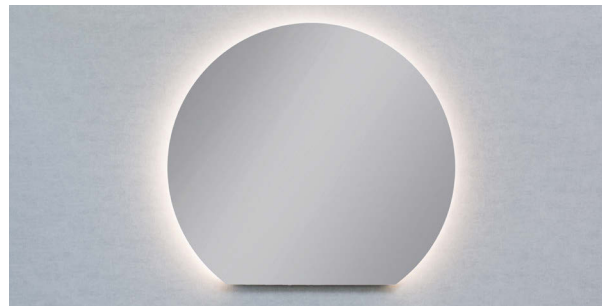

LUSTRO CORTE Z PODŚWIETLENIEM 4000K

80X67 (CIĘCIWA 60)	KBN: CORT80674	
		824 zł cena brutto
90X73 (CIĘCIWA 70)	KBN: CORT90734	
		875 zł cena brutto

Kraft