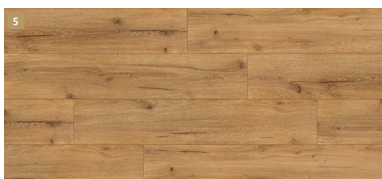

MAT 6MM

PANEL PODŁOGOWY IMPERIAL
1220X228 CM

1	ARENA	KBN: IMPARE4447
2	CANINI	KBN: IMPCAN4485
3	CHOKLAD	KBN: IMPCHO4454
4	LINUM	KBN: IMPLIN4478
5	NOCHE	KBN: IMPNOC4492
6	TARDOR	KBN: IMPTAR4461

127 zł cena brutto

Cena uzależniona od kursu EUR/PLN. Wskazana cena została podana przy przyjęciu kursu 1 EUR = 4,55 PLN. Ostateczna cena zostanie skalkulowana według kursu EUR/PLN podawanego na podstawie notowań Narodowego Banku Polskiego w dniu transakcji.

Sprawdź ofertę na: www.elements-show.pl