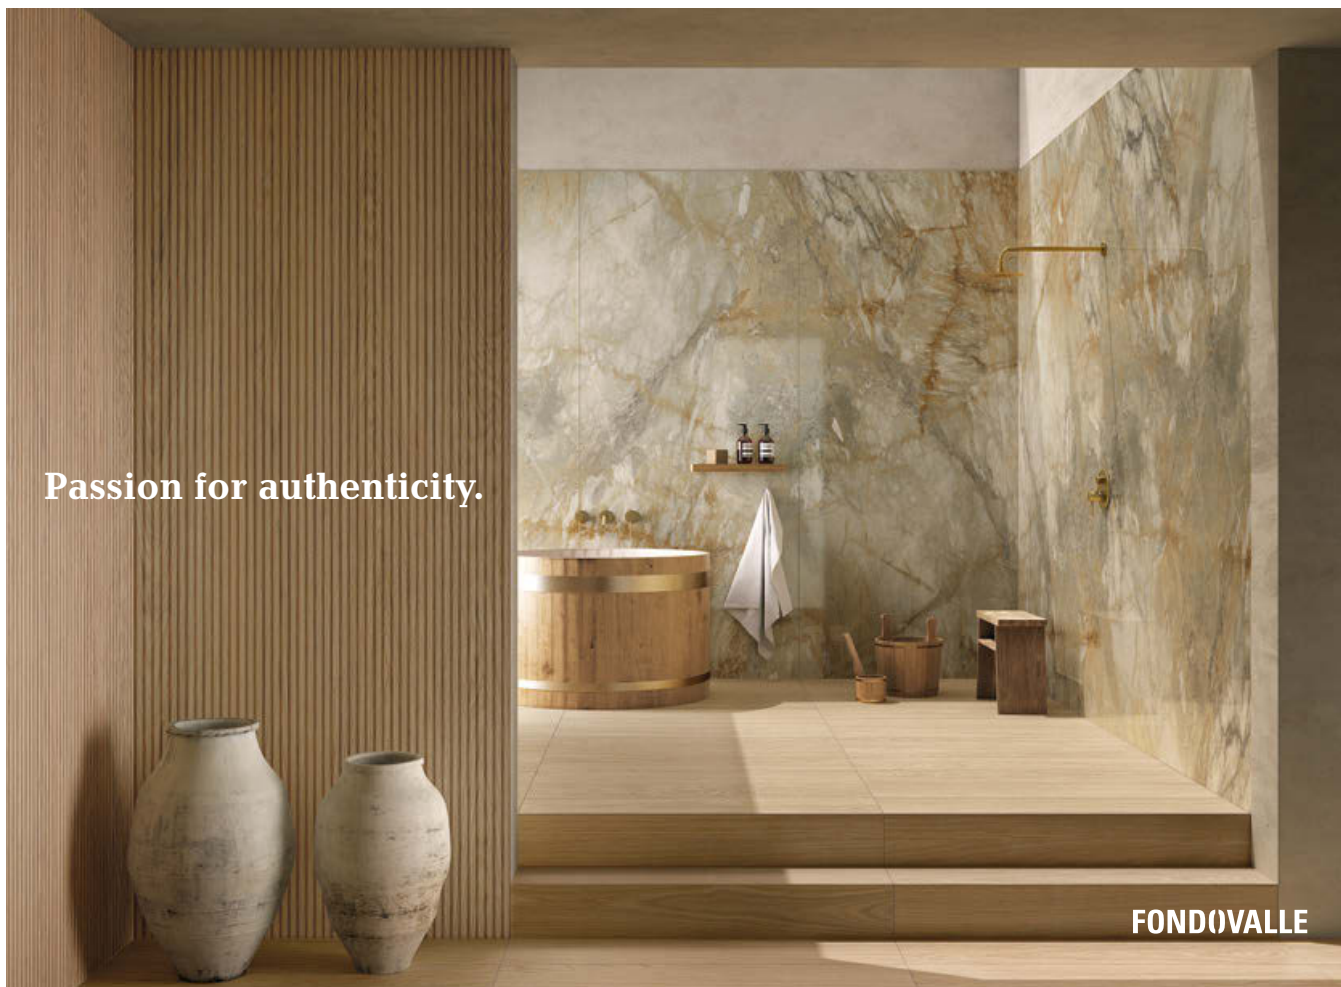

Passion for authenticity.

FONDOVALLE

FONDOVALLE

MAT REK R10

PŁYTKA GRES PIGMENTO 60X120 CM

1	GESSO	KBN: PIGGESM015 162 zł cena brutto
2	OSSIDO	KBN: PIGOSSM019 162 zł cena brutto

FONDOVALLE

MAT REK R10

PŁYTKA GRES URBAN CRAFT 60X120 CM

1	PLASTER	KBN: URBPLA037 162 zł cena brutto
2	CHARCOAL	KBN: URBCHA038 162 zł cena brutto

FONDOVALLE

MAT REK R9

PŁYTKA GRES RES ART 60X120 CM

1	POTTERY	KBN: RESPOT197
2	OLIVE	KBN: RESOLI234
3	AVIO	KBN: RESAVI235 162 zł cena brutto

Cena uzależniona od kursu EUR/PLN. Wskazana cena została podana przy przyjęciu kursu 1 EUR = 4,55 PLN. Ostateczna cena zostanie skalkulowana według kursu EUR/PLN podawanego na podstawie notowań Narodowego Banku Polskiego w dniu transakcji.