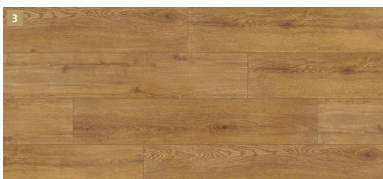

MAT 6MM

PANEL PODŁOGOWY IMPERIAL
1220X228 CM

1	ARENA	KBN: IMPARE4447
2	CANINI	KBN: IMPCAN4485
3	CHOKLAD	KBN: IMPCHO4454
4	LINUM	KBN: IMPLIN4478
5	NOCHE	KBN: IMPNOC4492
6	TARDOR	KBN: IMPTAR4461

127 zł cena brutto

Cena uzależniona od kursu EUR/PLN. Wskazana cena została podana przy przyjęciu kursu 1 EUR = 4,55 PLN. Ostateczna cena zostanie skalkulowana według kursu EUR/PLN podawanego na podstawie notowań Narodowego Banku Polskiego w dniu transakcji.

Sprawdź ofertę na: www.elements-show.pl