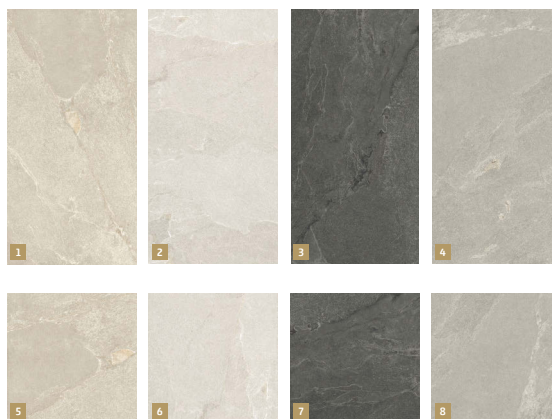

RAKO

PLYTKA GRES EGO 59.8X119.8 CM

KOŚĆ SŁONIOWA

MAT REK R10

KBN: EGOSLO2705
110 zł cena brutto

IMPRONTA

SUPERIOR ITALIAN PORCELAIN

PLYTKA GRES ARDESIA