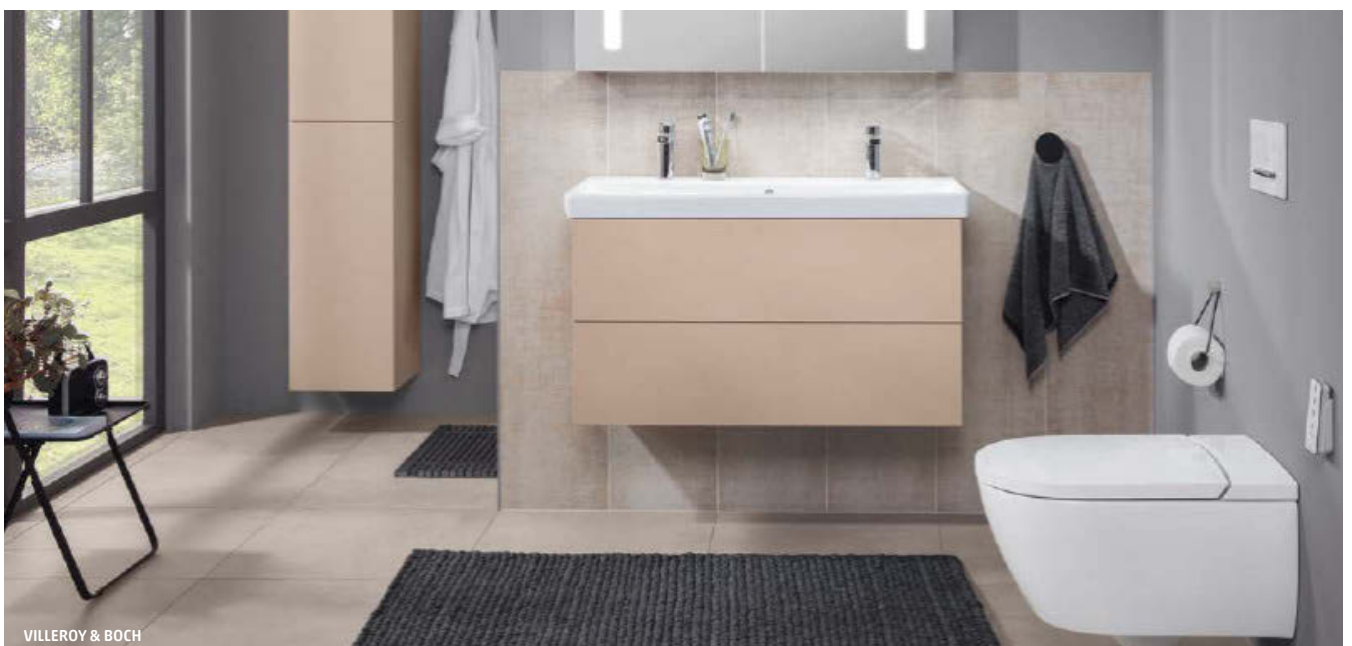

Villeroy & Boch
1748

NOWOŚĆ

**MISKA WISZĄCA EMPORA 2.0 TF ROUND
Z DESKĄ WOLNOOPADAJĄCĄ WYPINANĄ BIAŁA**
KBN: EMPZMWFRTS01
2 076 zł cena brutto

Villeroy & Boch
1748

**MISKA WISZĄCA SUBWAY 2.0 BEZ RANTU
Z DESKĄ SLIMSEAT WOLNOOPADAJĄCĄ BIAŁA**
KBN: SUB2MWFSETBM
1 612 zł cena brutto