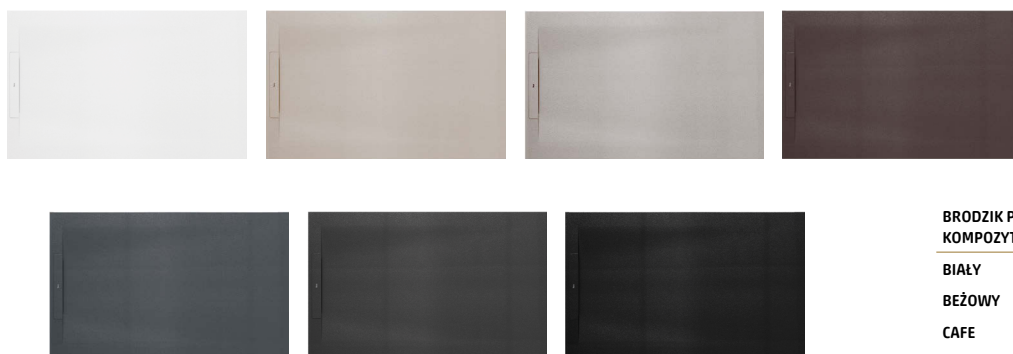

BIAŁY KBN: PYROSBK9090B

BEŻOWY KBN: PYROSBK9090BE

CAFE KBN: PYROSBK9090CA

CZARNY KBN: PYROSBK9090CZ

ONYKS KBN: PYROSBK9090ON

PERŁOWY KBN: PYROSBK9090PE

SZARY ŁUPEK KBN: PYROSBK9090PI
1 395 zł cena brutto

Roca