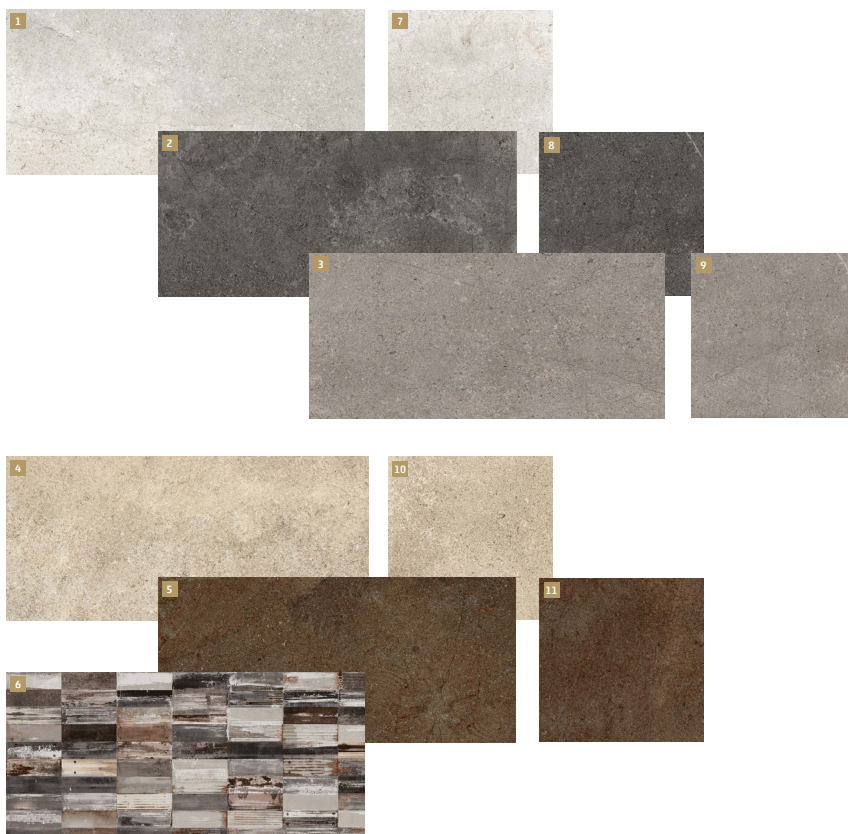

MAT REK R10

PŁYTKA GRES ARCHE 60X120 CM

	ACQUA	KBN: ARCAQ7484
1	APEIRON	KBN: ARCAPE7491
2	ETERE	KBN: ARCTE7521
3	LOGOS	KBN: ARCLG7514
4	TERRA	KBN: ARCTER7507
5		179 zł cena brutto
6	FABULA	KBN: ARCFAB7538
		238 zł cena brutto
	60X60 CM	
7	ACQUA	KBN: ARCAQ7545
8	APEIRON	KBN: ARCAPE7552
9	ETERE	KBN: ARCTE7583
10	LOGOS	KBN: ARCLG7576
11	TERRA	KBN: ARCTER7569
		151 zł cena brutto

Cena uzależniona od kursu EUR/PLN. Wskazana cena została podana przy przyjęciu kursu 1 EUR = 4,55 PLN. Ostateczna cena zostanie skalkulowana według kursu EUR/PLN podawanego na podstawie notowań Narodowego Banku Polskiego w dniu transakcji.