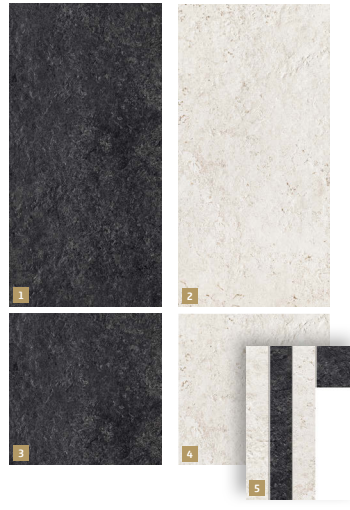

TUBADZIN

PLYTKA GRES VANILLA

119,8X59,8 CM

1	BLACK	KBN: VANBLA1290
2	WHITE	KBN: VANWHI1269
		128 zł cena brutto

59,8X59,8 CM

3	BLACK	KBN: VANBLA1238
4	WHITE	KBN: VANWHI1207
		96 zł cena brutto

5	MOZAIKA 44,8X19,8 CM	KBN: VANDOM1435
		32 zł/szt cena brutto

STR REK