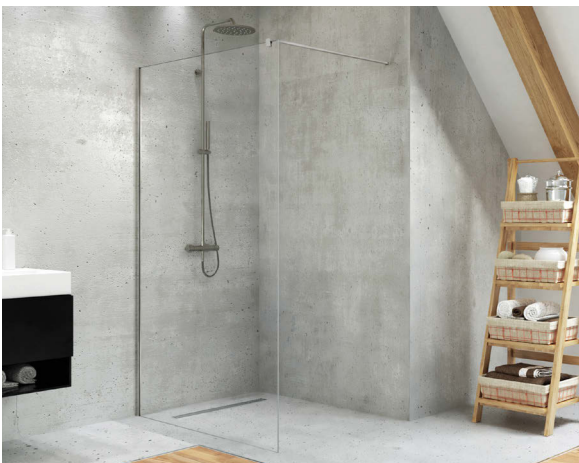

KABINA KWADRATOWA DRZWI PRZESUWNE 5 MM
CHROM/SZKŁO Z BRODZIKIEM KOLOR BIAŁY

KABINA 80X185/BRODZIK 80X80X16

KBN: TRSKKP080SR2 + TRSEBRK80

1 410 zł cena brutto

KABINA 90X185/BRODZIK 90X90X16

KBN: TRSKKP090SR2 + TRSEBRK90

1 515 zł cena brutto

TRINNITY