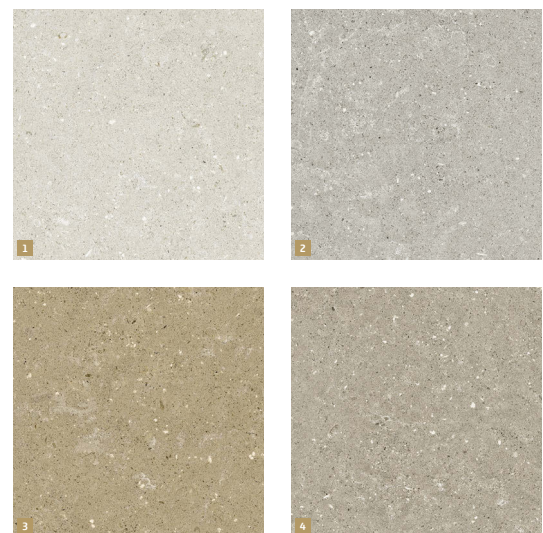

PLYTKA GRES WILD 120X120CM

MAT REK R9

1	WHITE HWD10		3	BEIGE HWD01		KBN: HWWIL61290	KBN: HWWIL61313
		245 zł			245 zł	cena brutto	cena brutto
2	GREY HWD05		4	GREIGE HWD11		KBN: HWWIL61306	KBN: HWWIL61320
		245 zł			245 zł	cena brutto	cena brutto

Cena uzależniona od kursu EUR/PLN. Wskazana cena została podana przy przyjęciu kursu 1 EUR = 4,55 PLN. Ostateczna cena zostanie skalkulowana według kursu EUR/PLN podawanego na podstawie notowań Narodowego Banku Polskiego w dniu transakcji.