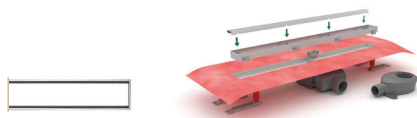

ODPŁYW LINIOWY INDIVIDUAL 3.0 Z RUSZTEM DO WYPEŁNIENIA PŁYTKĄ WERSJA KLASYCZNA LUB PRZYŚCIENNA W KOMPLECIE Z SYFONY

700 MM	KBN: INDOLRY070U + INDOLRPL070PL 1 074 zł cena brutto
800 MM	KBN: INDOLRY080U + INDOLRPL080PL 1 129 zł cena brutto
900 MM	KBN: INDOLRY090U + INDOLRPL090PL 1 179 zł cena brutto

VIGOUR