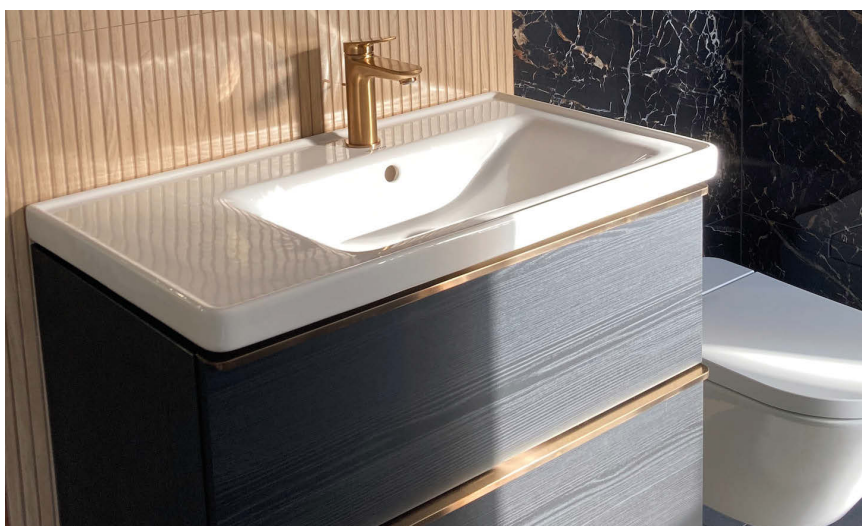

KOLEKCJA SELNOVA LAVA MAT
UMYWALKA Z SZAFKĄ 60CM

KBN: SELNOQMZ0602SL

1 887 zł cena brutto

SZAFKA BOCZNA WYŻSZA

KBN: SELNOQSB851DLM

917 zł cena brutto

■ DURAVIT

KOLEKCJA D-NEO CZARNY DĄB
UMYWALKA 80 CM