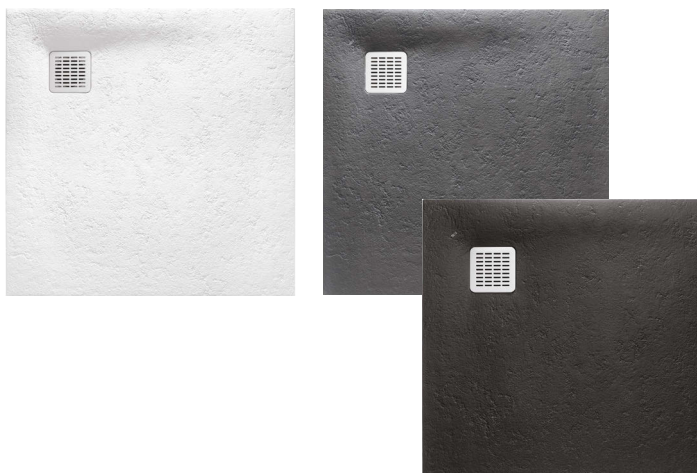

Roca

**BRODZIK TERRAN
KOMPOZYT, ODPIYW FI 90 W ZESTAWIE**

90X90 CM
BIAŁY KBN: TERRANBK9090

SZARY ŁUPEK KBN: TERRANBK9090P

CZARNY KBN: TERRANBK9090CZ
1 305 zł cena brutto

100X90 CM
BIAŁY KBN: TERRANBP10090

SZARY ŁUPEK KBN: TERRANBP1009P

CZARNY KBN: TERRANBP1009CZ
1 395 zł cena brutto

120X90 CM
BIAŁY KBN: TERRANBP12090

SZARY ŁUPEK KBN: TERRANBP1209P

CZARNY KBN: TERRANBP1209CZ
1 604 zł cena brutto

Roca