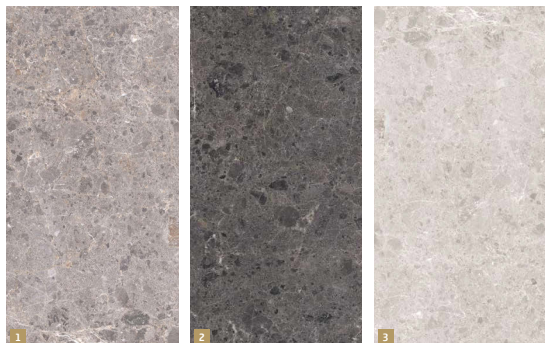

GRESPANIA
CERAMICA