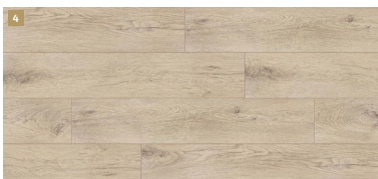

MAT 6MM

PANEL PODŁOGOWY IMPERIAL
1220X228 CM

1	ARENA	KBN: IMPARE4447
2	CANINI	KBN: IMPCAN4485
3	CHOKLAD	KBN: IMPCHO4454
4	LINUM	KBN: IMPLIN4478
5	NOCHE	KBN: IMPNOC4492
6	TARDOR	KBN: IMPTAR4461

127 zł cena brutto

Cena uzależniona od kursu EUR/PLN. Wskazana cena została podana przy przyjęciu kursu 1 EUR = 4,55 PLN. Ostateczna cena zostanie skalkulowana według kursu EUR/PLN podawanego na podstawie notowań Narodowego Banku Polskiego w dniu transakcji.

Sprawdź ofertę na: www.elements-show.pl